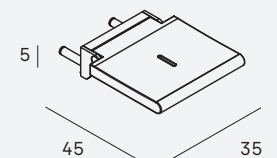

Asa de sujeción angular
Angular fixing handle

Barra de apoyo en T
T fixing handle

Soporte de ducha regulable
Adjustable shower support

Barra de apoyo abatible
Folding handle

Embellecedor barra de apoyo abatible
Folding handle trim cover

Asiento abatible
Folding seat

espejos /mirrors

↶ Espejo Green disponible en: 60x80,
80x80, 100x80, 120x80 cm /Green
mirror available in: 60x80, 80x80,
100x80, 120x80 cm

→ Espejo Luk disponible en: 90x50 cm
/Luk mirror available in: 90x50 cm