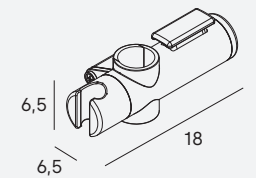

complementos /complements

← Dosificador de gel individual, doble o triple en negro mate y blanco mate / Individual, double and triple soap dispenser available in matt black and matt white.

↗ Hornacina 30x30 cm con sistema de fijación dual (visto y encastrado) en negro mate y blanco mate / 30x30 cm wall niche with dual fixing system (visible and embedded) in matt black and matt white.

ayudas técnicas

/technical aids

Acabados/finishes

- cromo/chrome
- negro mate/matt black
- oro cepillado/brushed gold

Asa de sujeción 37 cm
Fixing handle 37 cm

Asa de sujeción 57 cm
Fixing handle 57 cm

Asa de sujeción 87 cm
Fixing handle 87 cm

Asa de sujeción angular
Angular fixing handle

Barra de apoyo en T
T fixing handle

Soporte de ducha regulable
Adjustable shower support

Barra de apoyo abatible
Folding handle

Embellecedor barra de apoyo abatible
Folding handle trim cover