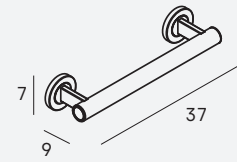

ayudas técnicas

/technical aids

Acabados/finishes

- cromo/chrome
- negro mate/matt black
- oro cepillado/brushed gold

Asa de sujeción 37 cm
Fixing handle 37 cm

Asa de sujeción 57 cm
Fixing handle 57 cm

Asa de sujeción 87 cm
Fixing handle 87 cm

Asa de sujeción angular
Angular fixing handle

Barra de apoyo en T
T fixing handle

Soporte de ducha regulable
Adjustable shower support

Barra de apoyo abatible
Folding handle

Embellecedor barra de apoyo abatible
Folding handle trim cover