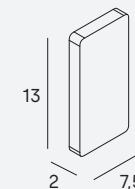

Asa de sujeción angular
Angular fixing handle

Barra de apoyo en T
T fixing handle

Soporte de ducha regulable
Adjustable shower support

Barra de apoyo abatible
Folding handle

Embellecedor barra de apoyo abatible
Folding handle trim cover

Asiento abatible
Folding seat

espejos /mirrors

↶ Espejo Green disponible en: 60x80,
80x80, 100x80, 120x80 cm /Green
mirror available in: 60x80, 80x80,
100x80, 120x80 cm

→ Espejo Luk disponible en: 90x50 cm
/Luk mirror available in: 90x50 cm