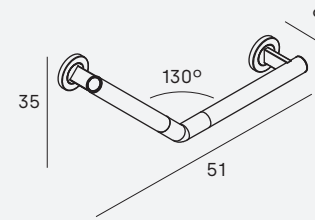

ayudas técnicas

/technical aids

Acabados/finishes

- cromo/chrome
- negro mate/matt black
- oro cepillado/brushed gold

Asa de sujeción 37 cm
Fixing handle 37 cm

Asa de sujeción 57 cm
Fixing handle 57 cm

Asa de sujeción 87 cm
Fixing handle 87 cm

Asa de sujeción angular
Angular fixing handle

Barra de apoyo en T
T fixing handle

Soporte de ducha regulable
Adjustable shower support

Barra de apoyo abatible
Folding handle

Embellecedor barra de apoyo abatible
Folding handle trim cover