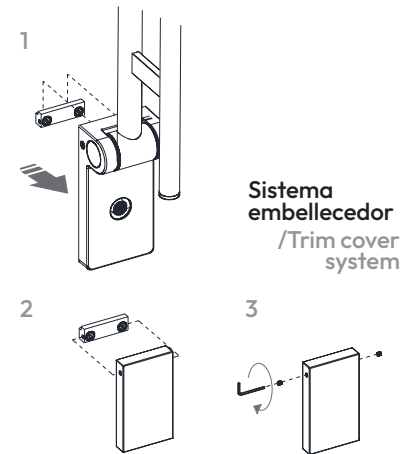

ayudas técnicas

/technical aids