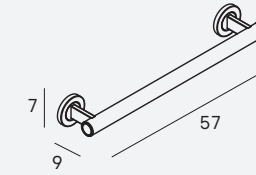

ayudas técnicas

/technical aids

Acabados/finishes

- cromo/chrome
- negro mate/matt black
- oro cepillado/brushed gold

Asa de sujeción 37 cm
Fixing handle 37 cm

Asa de sujeción 57 cm
Fixing handle 57 cm

Asa de sujeción 87 cm
Fixing handle 87 cm

Asa de sujeción angular
Angular fixing handle

Barra de apoyo en T
T fixing handle

Soporte de ducha regulable
Adjustable shower support

Barra de apoyo abatible
Folding handle

Embellecedor barra de apoyo abatible
Folding handle trim cover