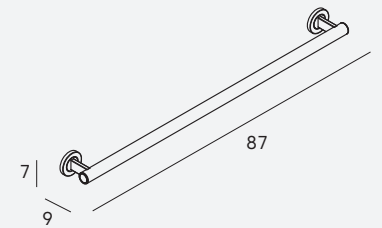

ayudas técnicas

/technical aids

Acabados/finishes

- cromo/chrome
- negro mate/matt black
- oro cepillado/brushed gold

Asa de sujeción 37 cm
Fixing handle 37 cm

Asa de sujeción 57 cm
Fixing handle 57 cm

Asa de sujeción 87 cm
Fixing handle 87 cm

Asa de sujeción angular
Angular fixing handle

Barra de apoyo en T
T fixing handle

Soporte de ducha regulable
Adjustable shower support

Barra de apoyo abatible
Folding handle

Embellecedor barra de apoyo abatible
Folding handle trim cover