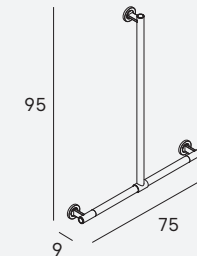

ayudas técnicas

/technical aids

Acabados/finishes

- cromo/chrome
- negro mate/matt black
- oro cepillado/brushed gold

Asa de sujeción 37 cm
Fixing handle 37 cm

Asa de sujeción 57 cm
Fixing handle 57 cm

Asa de sujeción 87 cm
Fixing handle 87 cm

Asa de sujeción angular
Angular fixing handle

Barra de apoyo en T
T fixing handle

Soporte de ducha regulable
Adjustable shower support

Barra de apoyo abatible
Folding handle

Embellecedor barra de apoyo abatible
Folding handle trim cover