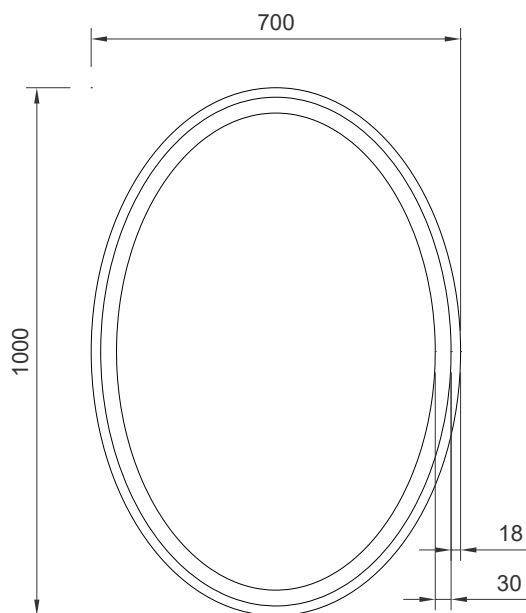

ESPEJO OVAL/ OVAL MIRROR

Grosor del cristal/Glass thickness: 5 mm

Tipo de cristal/Type of glass:

Cristal ultra claro libre de cobre

Ultra clear glass copperfree

Tipo de marco/Type of frame:

PVC/PVC

Tipo de sensor/Sensor Type:

Táctil On/Off/Touch On/Off

Táctil antivaho/Touch switch antifog

Espejo Oval/ Oval mirror

Referencia/Reference	07067
Dimensiones (cm)/Dimensions (cm)	70 x 100
Tipo de luz/Type of light	Luz Frontal /Frontal Light
Información LED/LED information	3528=12 W/m; 60 Led/m; 0,0833 W/Led; 10 Lm/Led; 4000°K-5500°K
Potencia/Power	16W/1800 Lm
Potencia antivaho/Defogger power	220/240v; 40/50Hz; 2'5 W x dm ²
Tamaño antivaho/Defogger dimensions	40 x 30
Duración LED/LED duration	50000 h
Driver IP44	12 V con conexion IP44/12 V ith IP44 conection

Certificaciones/Certifications:    **LVD EMC**  **RoHS** ✓

ESPEJO OVAL/ OVAL MIRROR

Espejo Oval/ Oval Mirror

Referencial/Reference	07067
Dimensiones (cm)/Dimensions (cm)	70 x 100
Posición V/H/Position V/H	V/H

Embalaje/Packaging

Dimensión caja (cm)/Dimension packed (cm)	88,5 x 88,5 x 8,5
Peso caja (ud)/Weight packed (unit)	13 Kg
Uds espejos caja maestra/Mirrors pcs in master box	4 uds
Dimensión caja maestra (cm)/Master box dimension (cm)	82 x 105 x 35
Peso ud caja maestra/Master box weight	54 Kg